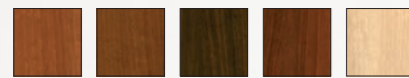

Vzorky barev:

Fólie Portadecor ★★★

Bílá Sedá Euroinvest Buk Bavaria Višeň Ořech Wenge

Ořech Světý Jasan Stříbrný Dub Světý Ořech Verona 1 Ořech Verona 2 Ořech Verona 3

Fólie Portacortex ★★★

Kůra 1 Kůra 2 Kůra 3 Kůra 4

Fólie Portadur★★★★

Ořech 2 Ořech 3 Ořech 4 Ořech 5 Ořech 6

Fólie Super Matt ★★★

Bílá

www.portadoors.cz

**PORTA
DOORS**

Bližší informace o dostupnosti našich výrobků

ZÁSTUPCE SPOLEČNOSTI PORTA KMI POLAND: